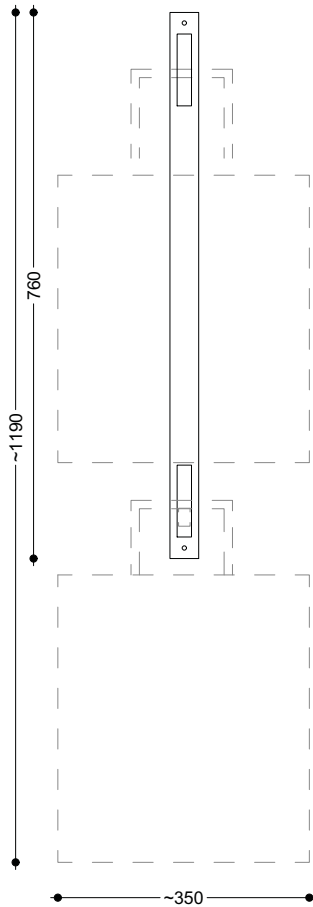

RU  
UT

K I E R T O - naulakko

KUVASTO

RUUT Kierto-naulakko on suunniteltu helpottamaan jätteiden lajittelua. Mukana tulevat naulakon kassit on valmistettu käytetyistä suojapeitteistä, mikä on myös määrittelyt tuotteen värivalikoiman. Kassit ovat helpposti pestäviä, kestäviä ja monikäyttöisiä.

# KIERTO-NAULAKKO

malli: MV2  
koukustot ja kassit: 2 kpl ,  
värit: V1-V5  
vaakarunkopuu: P1-P2

malli: MV3  
koukustot ja kassit: 3 kpl ,  
värit: V1-V5  
vaakarunkopuu: P1-P2

# KIERTO-NAULAKKO

malli:  
koukustot ja kassit:  
värit:  
vaakarunkopuu:

MP2  
2 kpl ,  
V1-V5  
P1-P2

malli:  
koukustot ja kassit:  
värit:  
vaakarunkopuu:

MP3  
3 kpl ,  
V1-V5  
P1-P2

Naulakon tappien ja  
kassien väriyhdistelmät: