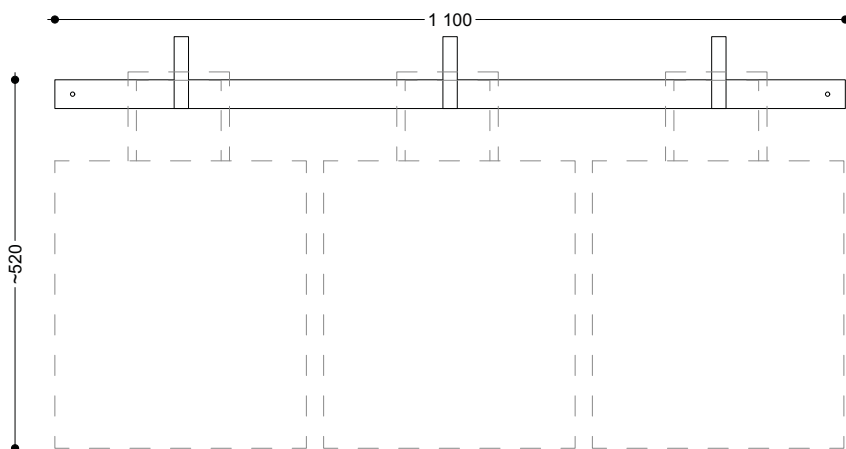

malli: MV3
koukustot ja kassit: 3 kpl ,
värit: V1-V5
vaakarunkopuu: P1-P2