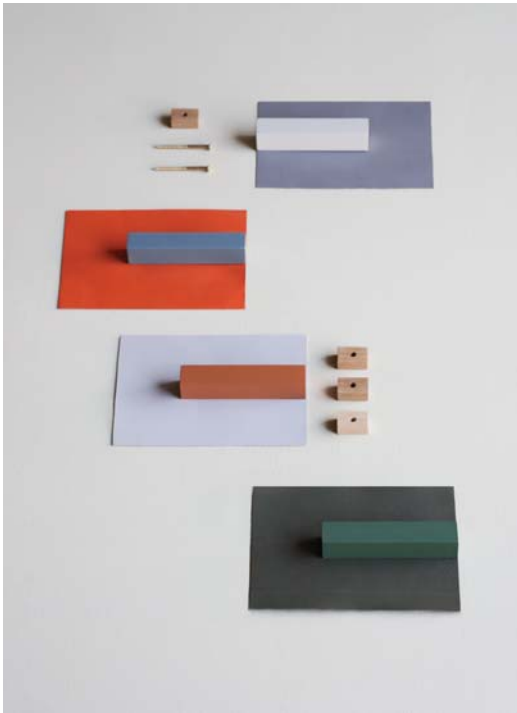

RU  
UT

K I E R T O - naulakko

KUVASTO

RUUT Kierto-naulakko on suunniteltu helpottamaan jätteiden lajittelua. Mukana tulevat naulakon kassit on valmistettu käytetyistä suojapeitteistä, mikä on myös määrittelyt tuotteen värivalikoiman. Kassit ovat helpposti pestäviä, kestäviä ja monikäyttöisiä.

Kierto-naulakon puuosat ovat kotimaista koivua tai tammea, ja ne lähtökohtaisesti pyritään valmistamaan kotimaisten puusepäneräiden ylijäämäpuusta. Puuosat käsitellään mehiläisvahalla ja maalataan käsin kotimaisella pellavaöljymaalilla.

# KIERTO-NAULAKKO

malli:  
koukustot ja kassit:  
värit:  
vaakarunkopuu:

MP2  
2 kpl ,  
V1-V5  
P1-P2

malli:  
koukustot ja kassit:  
värit:  
vaakarunkopuu:

MP3  
3 kpl ,  
V1-V5  
P1-P2

Naulakon tappien ja  
kassien väriyhdistelmät:

V1 (sininen)

V2 (oranssi)

V3 (keskiharmaa)

V4 (valkoinen)

V5 (vihreä)

Naulakon runkopuu vaihtoehdot:

P1 (vahattu koivu)

P2 (vahattu tammi)