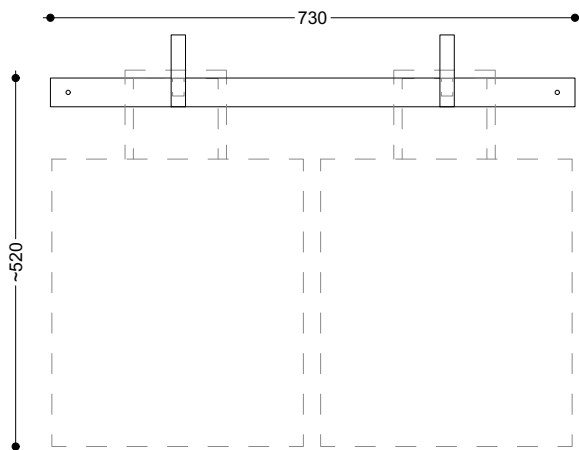

KIERTO-NAULAKKO

malli: MV2
koukustot ja kassit: 2 kpl ,
värit: V1-V5
vaakarunkopuu: P1-P2