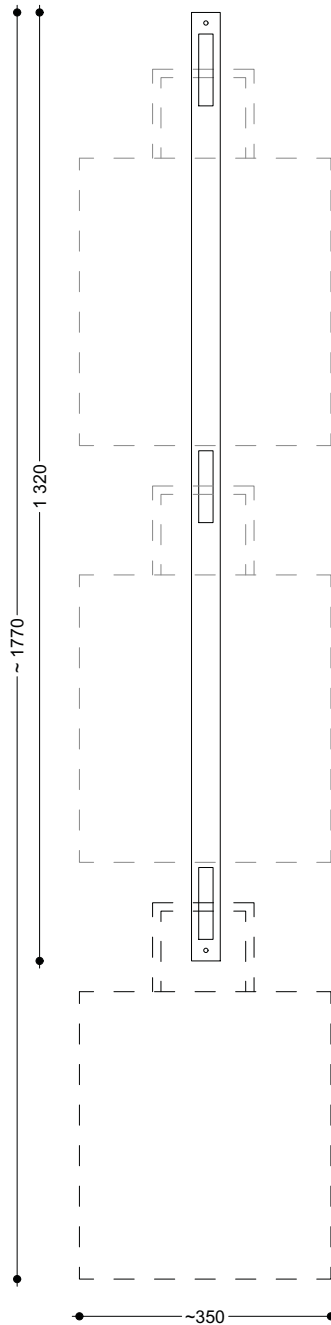

RU  
UT

K I E R T O - naulakko

KUVASTO

RUUT Kierto-naulakko on suunniteltu helpottamaan jätteiden lajittelua. Mukana tulevat naulakon kassit on valmistettu käytetyistä suojapeitteistä, mikä on myös määrittelyt tuotteen värivalikoiman. Kassit ovat helpposti pestäviä, kestäviä ja monikäyttöisiä.

Kierto-naulakon puuosat ovat kotimaista koivua tai tammea, ja ne lähtökohtaisesti pyritään valmistamaan kotimaisten puusepäneräiden ylijäämäpuusta. Puuosat käsitellään mehiläisvahalla ja maalataan käsin kotimaisella pellavaöljymaalilla.

# KIERTO-NAULAKKO

malli: MV2  
koukustot ja kassit: 2 kpl ,  
värit: V1-V5  
vaakarunkopuu: P1-P2

malli: MV3  
koukustot ja kassit: 3 kpl ,  
värit: V1-V5  
vaakarunkopuu: P1-P2

# KIERTO-NAULAKKO

malli:  
koukustot ja kassit:  
värit:  
vaakarunkopuu:

MP2  
2 kpl ,  
V1-V5  
P1-P2

malli:  
koukustot ja kassit:  
värit:  
vaakarunkopuu:

MP3  
3 kpl ,  
V1-V5  
P1-P2

Naulakon tappien ja  
kassien väriyhdistelmät: